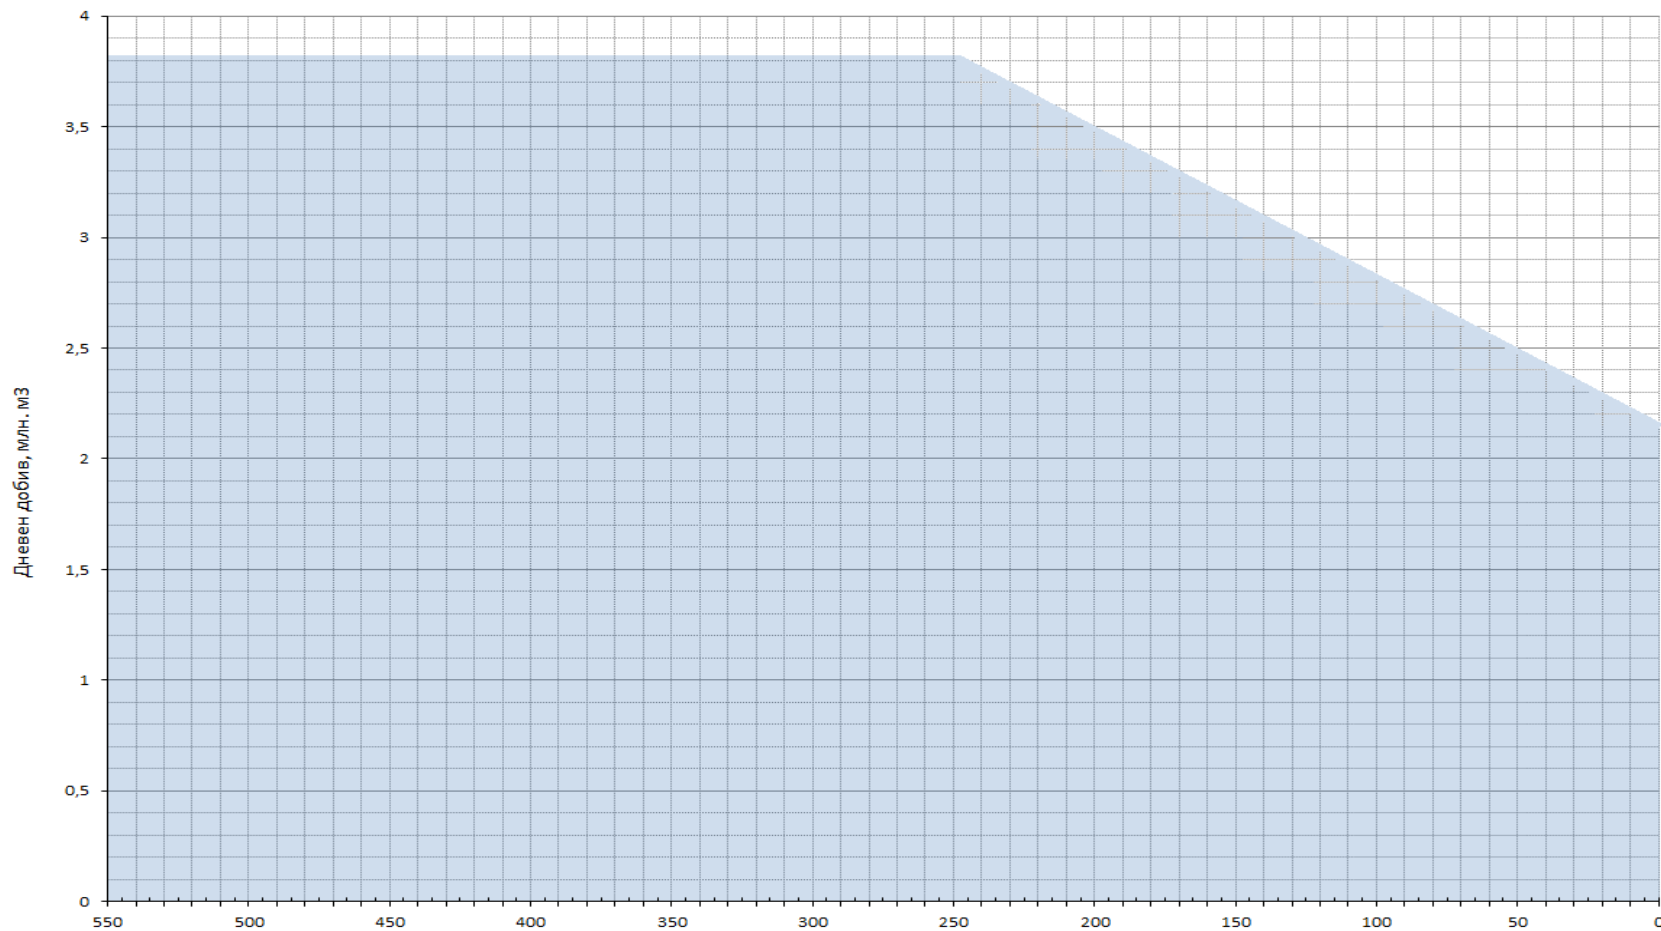

Крива на капацитета на добив на ПГХ Чирен за 2019-2020

Withdrawal characteristic curve of Chiren UGS 2019-2020

Обем на работния газ в млн. куб. м

Working gas volume, mln.cu m